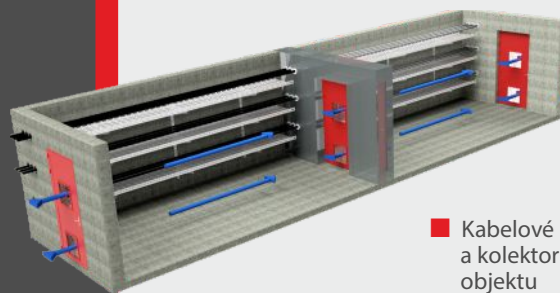

#### ■ TYP S1

Díky možnosti výměny systémů klapky je vhodný do kabelových kanálů, kolektorů a jiných průmyslových objektů se zvýšeným nebezpečím mechanického poškození.

### ■ Systém SIMPLEX

umožňuje svou variabilitou počtu provětrávaných otvorů v dveřním křídle možnosti nekonečného využití při návrhu řešení odvětrávaných prostor.

Zde uvádíme několik možností použití.

■ Kabelové kanály a kolektory vně objektu