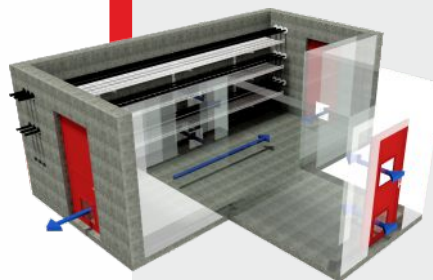

### ■ Systém SIMPLEX

umožňuje svou variabilitou počtu provětrávaných otvorů v dveřním křídle možnosti nekonečného využití při návrhu řešení odvětrávaných prostor.

Zde uvádíme několik možností použití.

■ Kabelové kanály a kolektory vně objektu

■ Kabelové kanály a kolektory vstupu

■ Množství provětrávaného čerstvého vzduchu lze zvolit pomocí přidání násobného počtu provětrávaných otvorů v dveřním křídle

■ Servrovny, technické prostory, sklady barev atd.