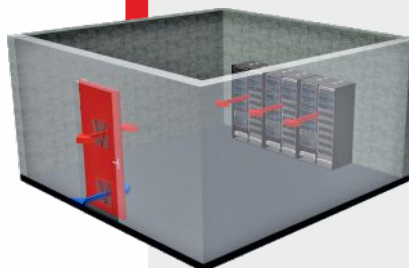

### ■ Systém SIMPLEX

umožňuje svou variabilitou počtu provětrávaných otvorů v dveřním křídle možnosti nekonečného využití při návrhu řešení odvětrávaných prostor.

Zde uvádíme několik možností použití.

■ Kabelové kanály a kolektory vně objektu

■ Kabelové kanály a kolektory vstupu

■ Množství provětrávaného čerstvého vzduchu lze zvolit pomocí přidání násobného počtu provětrávaných otvorů v dveřním křídle

■ Servrovny, technické prostory, sklady barev atd.